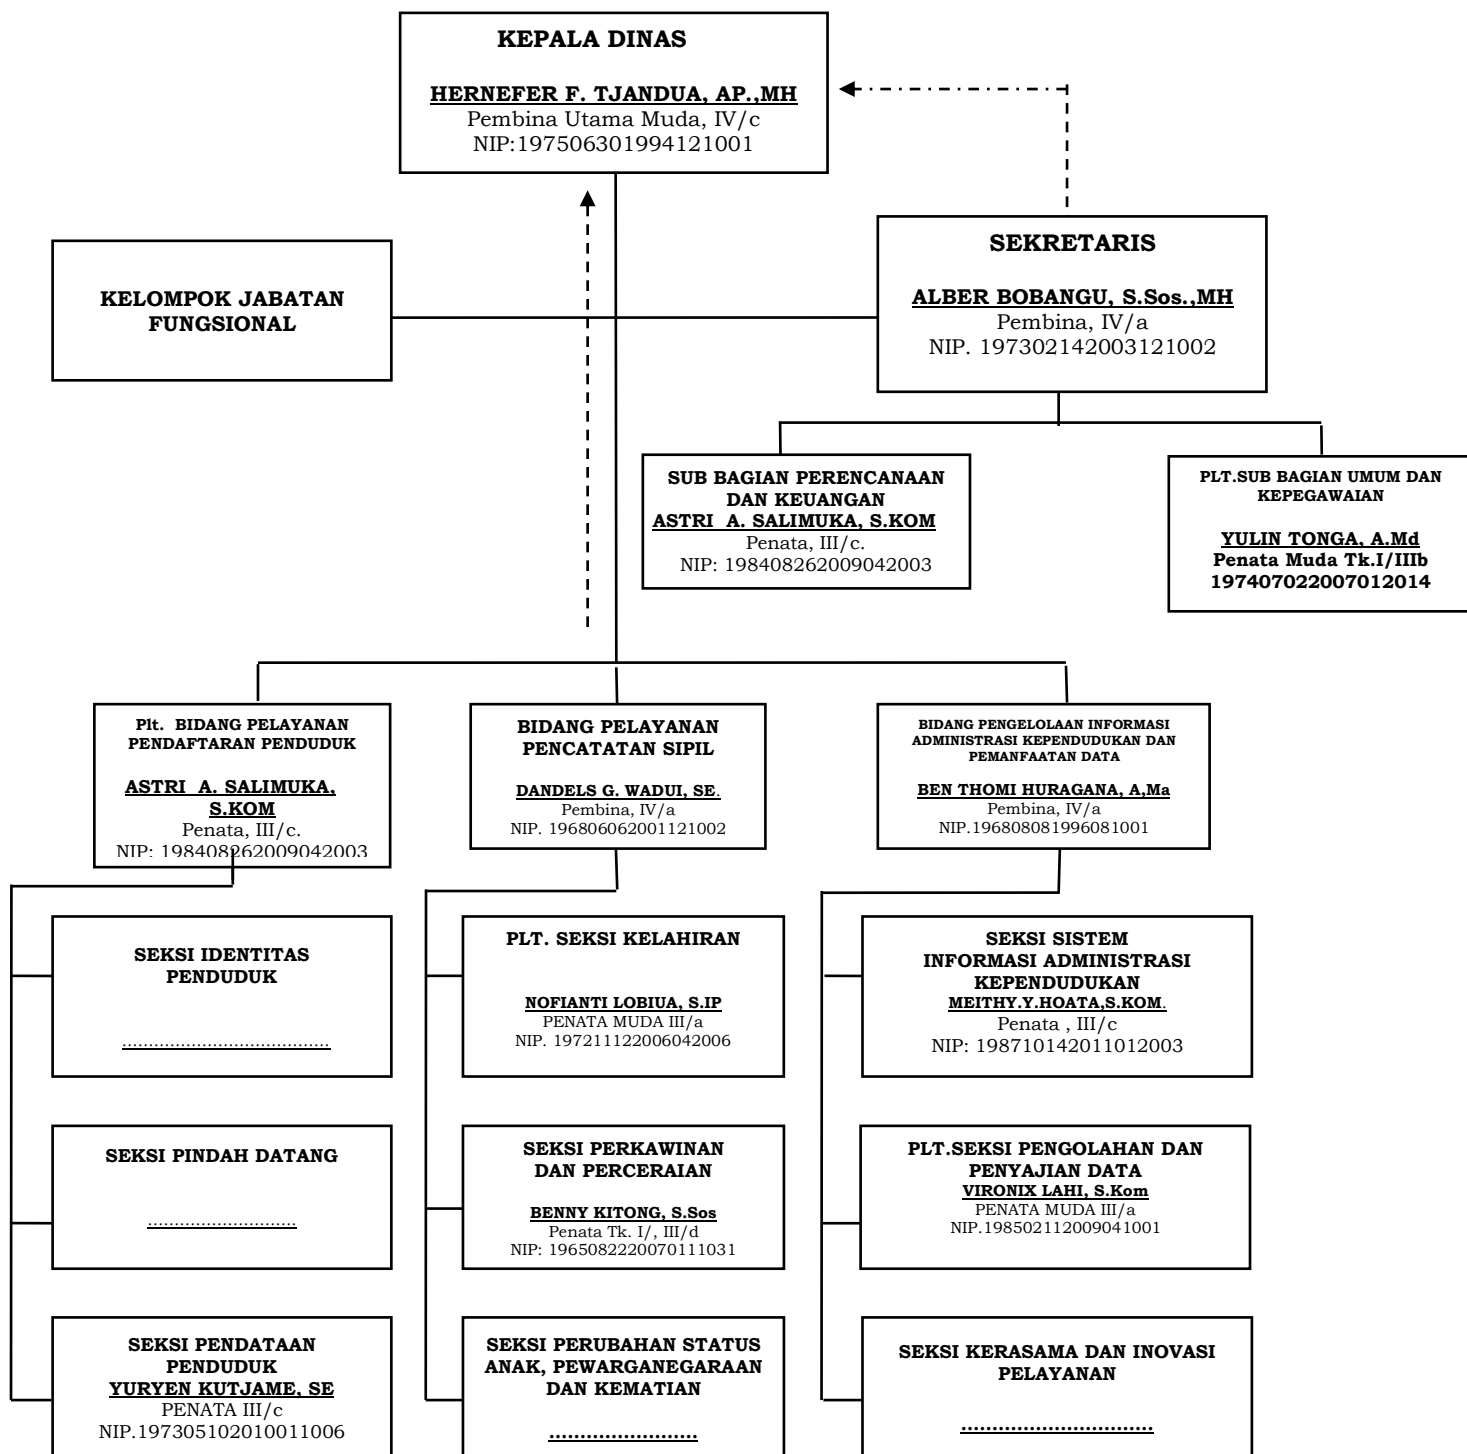

**BAGAN STRUKTUR JABATAN
DINAS KEPENDUDUKAN DAN PENCATATAN SIPIL
KABUPATEN HALMAHERA UTARA
TAHUN 2020**

Informasi:

1. Plt. Kasi Kelahiran
2. Plt. Kasi Pengolahan dan Penyajian data.
(Plt. SK Bupati.)

Tobelo, Juni 2020

KEPALA DINAS,

HERNEFER F. TJANDUA, AP., MH
PEMBINA UTAMA MUDA
NIP. 197506301994121001